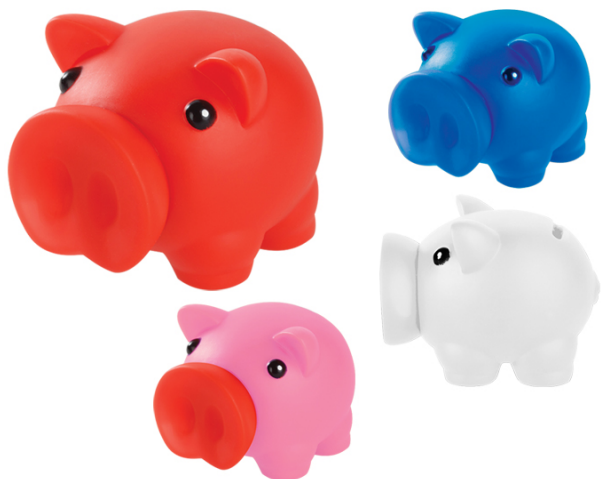

ARME A2223

Kit escolar rompecabezas. Contiene: tijeras, regla de 13 cm con lupa, bolígrafo, notas adhesivas, ligas de hule en colores, clips para papel, sacapuntas con contenedor de residuos, imán y mini flexómetro de 1 m. Todos los elementos tienen distintas formas y figuras geométricas que coinciden para armarse dentro del estuche de plástico cuadrado.

[Read More](#)

SKU:

Price:

Stock: instock

Categories: [Escolares](#), [Kids](#)

Tags: [ESCOLAR](#), [KIT](#), [ROMPECABEZAS](#)

Product Description

PLASTICO 10.5 x 10.5 x 2 cm

BARRY MNY5189

Alcancia de plástico en forma de cerdito, nariz quitapón para acceder al contenido.

[Read More](#)

SKU:

Price:

Stock: instock

Categories: [Alcancias](#), [Kids](#)

Tags: [Ahorro](#), [Alcancía](#), [Cochinito](#), [Infantil](#), [Kids](#), [Niños](#)