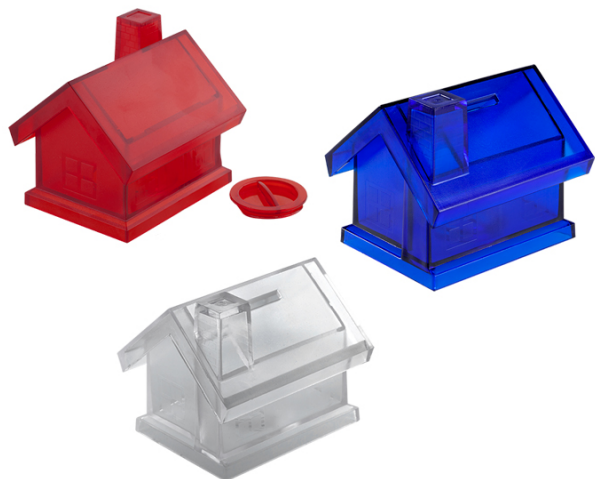

IMAGINA A2236

Juego de 6 lápices de cera de colores en caja de cartón. No tóxicos.

[Read More](#)

SKU:

Price:

Stock: instock

Categories: [Escolares](#), [Kids](#)

Tags: [CERA](#), [COLORES](#), [Kids](#)

Product Description

CERA 8.9 x 5 x 0.9 cm

MAISON MNY4322

Alcancia de plástico transparente en forma de casa. Tapón de seguridad enroscable.

[Read More](#)

SKU:

Price:

Stock: instock

Categories: [Alcancias](#), [Kids](#)

Tags: [Ahorro](#), [Alcancía](#), [Casa](#), [CASITA](#), [Kids](#)

Product Description

PLASTICO 10.1 x 8.5 x 8.8 cm

MATIZ A2387

Estuche rígido transparente de 12 crayolas tipo plumón en diferentes colores. Al girar la tapa superior, la punta de la crayola se desliza y queda lista para iluminar, dibujar o escribir. El estuche abre 180 grados, tiene forma de un pequeño portafolio y cierra en forma segura.