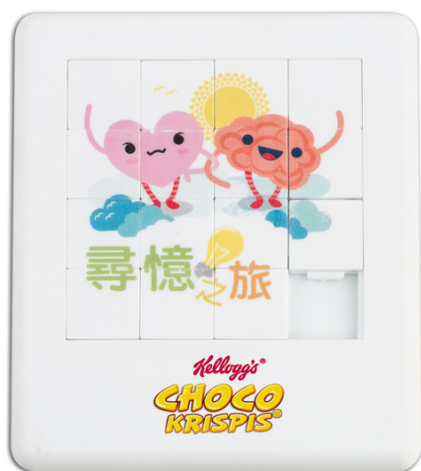

Juego de 6 gises gigantes de colores en caja de cartón blanca. No tóxicos.

[Read More](#)

SKU:

Price:

Stock: instock

Categories: [Escolares](#), [Kids](#)

Tags: [COLORES](#), [GIS](#)

Product Description

CARTÓN - GIS 14.2 x 10.5 x 2.3 cm

CREATIVE A2215

Rompecabezas de plástico. El promocional ideal para los pequeños.

[Read More](#)

SKU:

Price:

Stock: instock

Categories: [Juegos](#), [Kids](#)