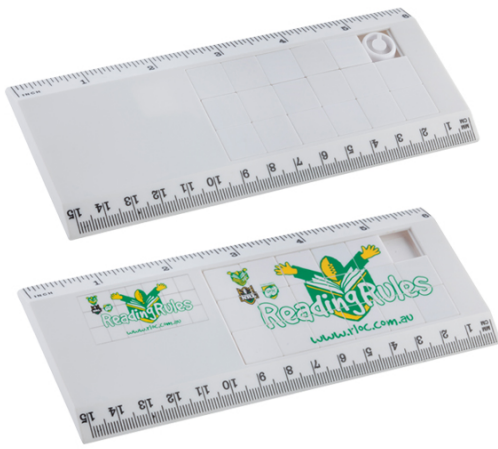

ARME A2223

Kit escolar rompecabezas. Contiene: tijeras, regla de 13 cm con lupa, bolígrafo, notas adhesivas, ligas de hule en colores, clips para papel, sacapuntas con contenedor de residuos, imán y mini flexómetro de 1 m. Todos los elementos tienen distintas formas y figuras geométricas que coinciden para armarse dentro del estuche de plástico cuadrado.

[Read More](#)

SKU:

Price:

Stock: instock

Categories: [Escolares](#), [Kids](#)

Tags: [ESCOLAR](#), [KIT](#), [ROMPECABEZAS](#)

Product Description

PLASTICO 10.5 x 10.5 x 2 cm

BARRY MNY5189

Alcancia de plástico en forma de cerdito, nariz quitapón para acceder al contenido.

[Read More](#)

SKU:

Price:

Stock: instock

Categories: [Alcancias](#), [Kids](#)

Tags: [Ahorro](#), [Alcancía](#), [Cochinito](#), [Infantil](#), [Kids](#), [Niños](#)

Product Description

PLASTICO 10 x 7.6 x 8 cm

BUDA RGL4248

Regla de plástico de 15cm con rompecabezas.

[Read More](#)

SKU:

Price:

Stock: instock