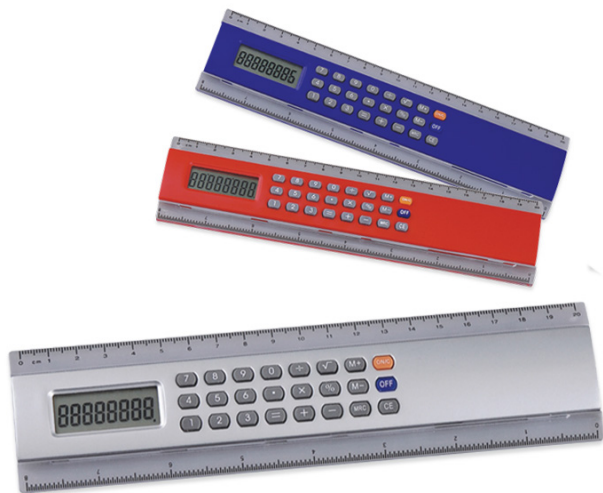

Base plegable de plástico para celulares y tablets, ajustable a cualquier modelo y tamaño. esquinas de silicón para una mejor adhesión de las superficies y seguridad de los equipos.

[Read More](#)

SKU:

Price:

Stock: instock

Categories: [Acc. Celular y Tablets](#), [Tecnología](#)

Tags: [BASE](#), [CELULAR](#)

Product Description

PLASTICO 13.6 x 4 x 0.6 cm

RC03 Regla MULTIPLEX

Regla de 20 cm. con calculadora. Incluye batería.